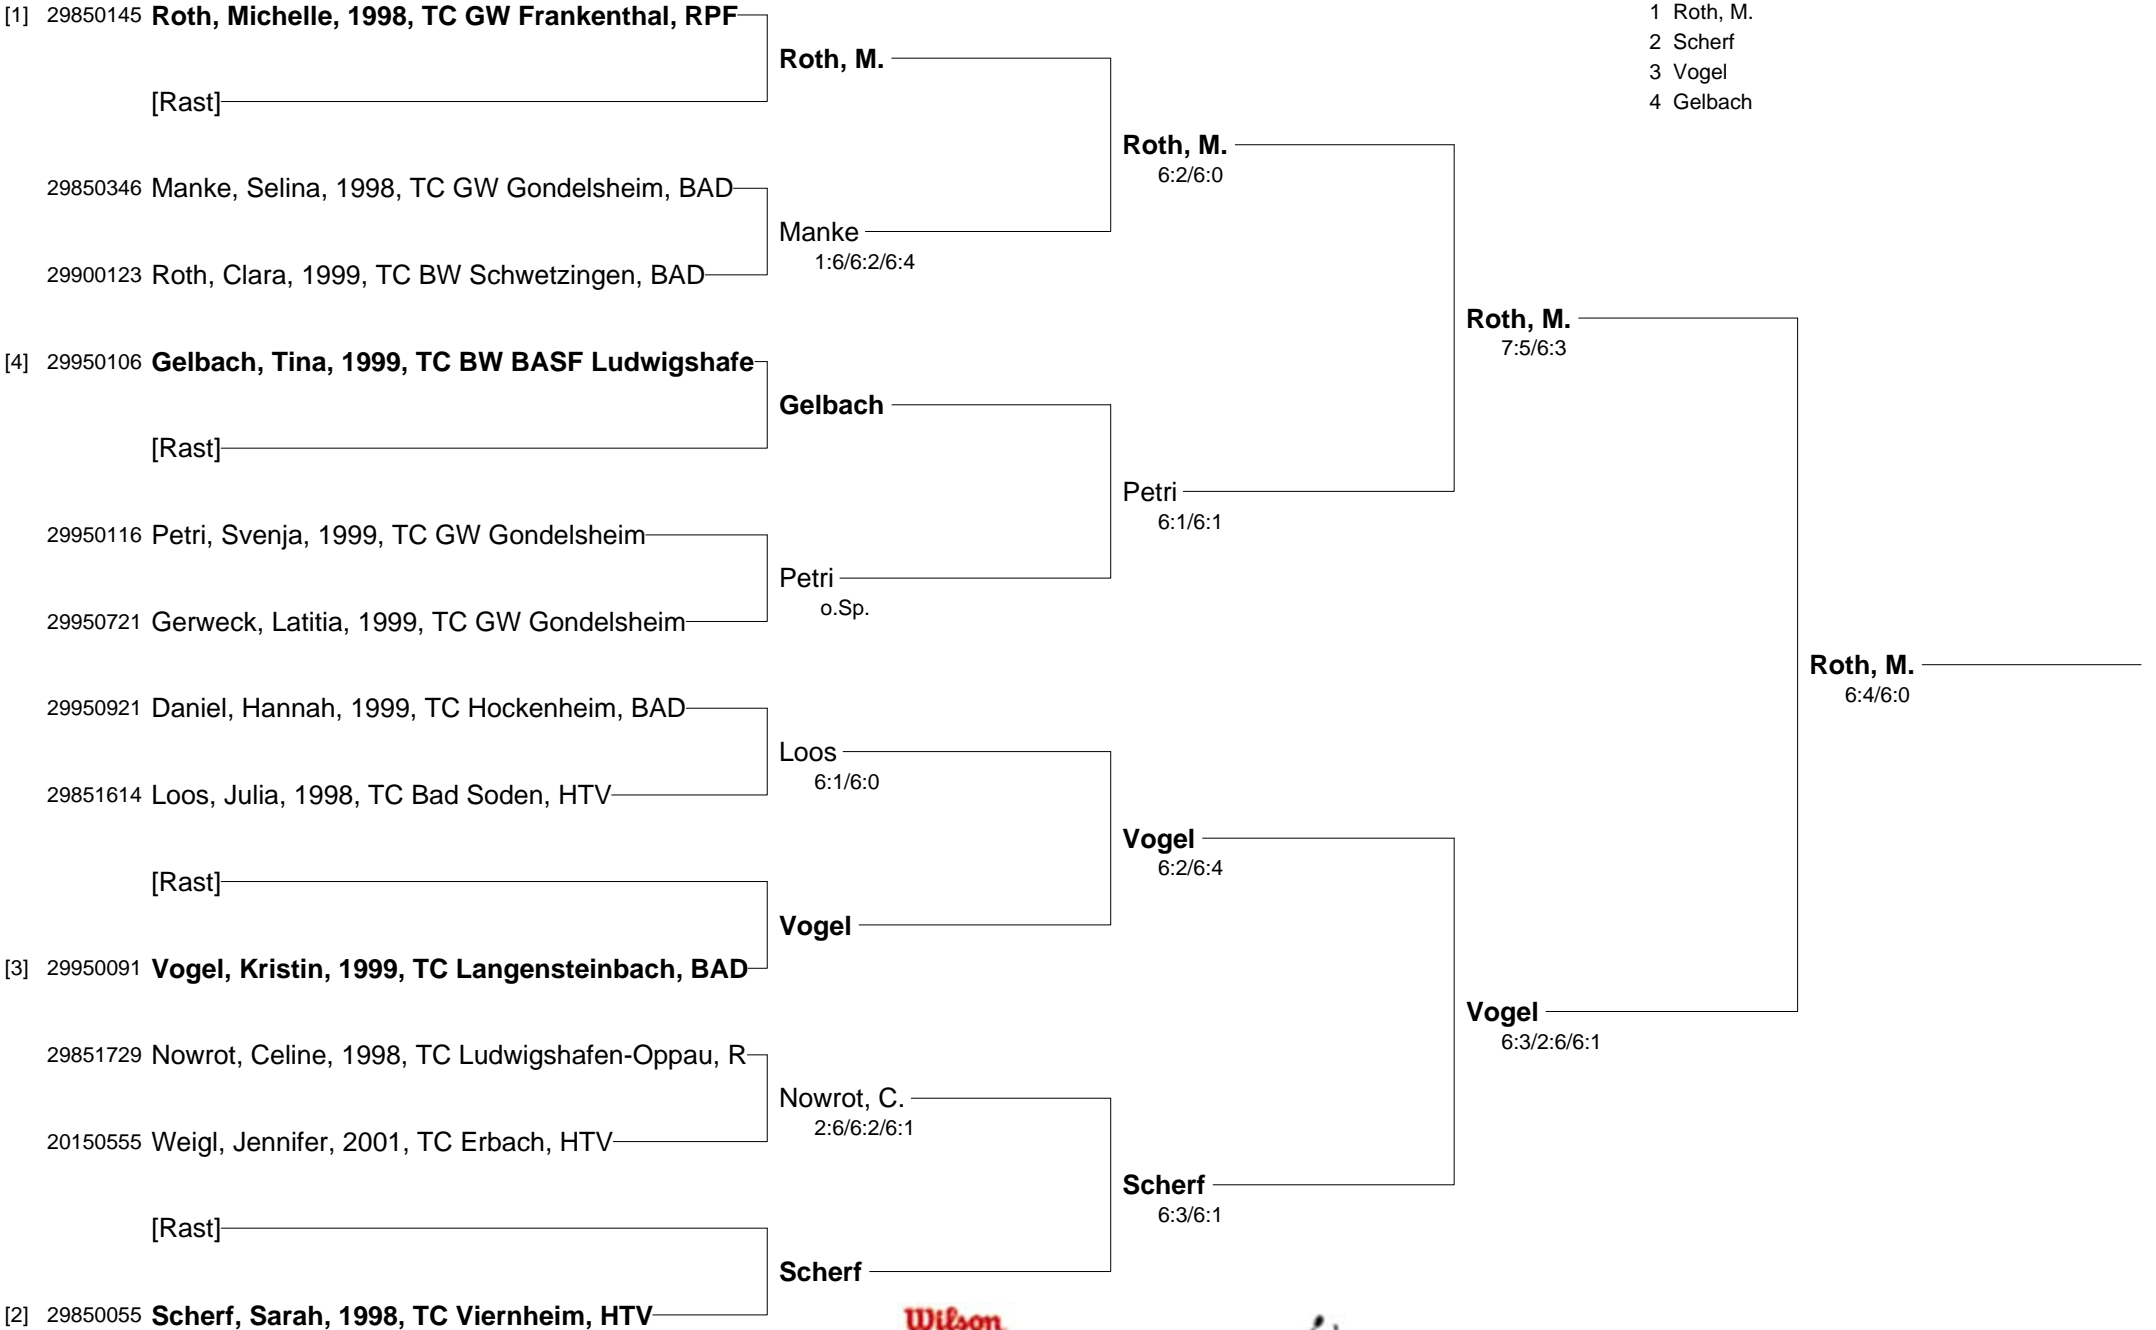

**Rhein-Neckar Junior Open
Wilson-Junior-Race 2012
U14 weiblich**

1. Setzung
   1 Roth, M.
   2 Scherf
   3 Vogel
   4 Gelbach