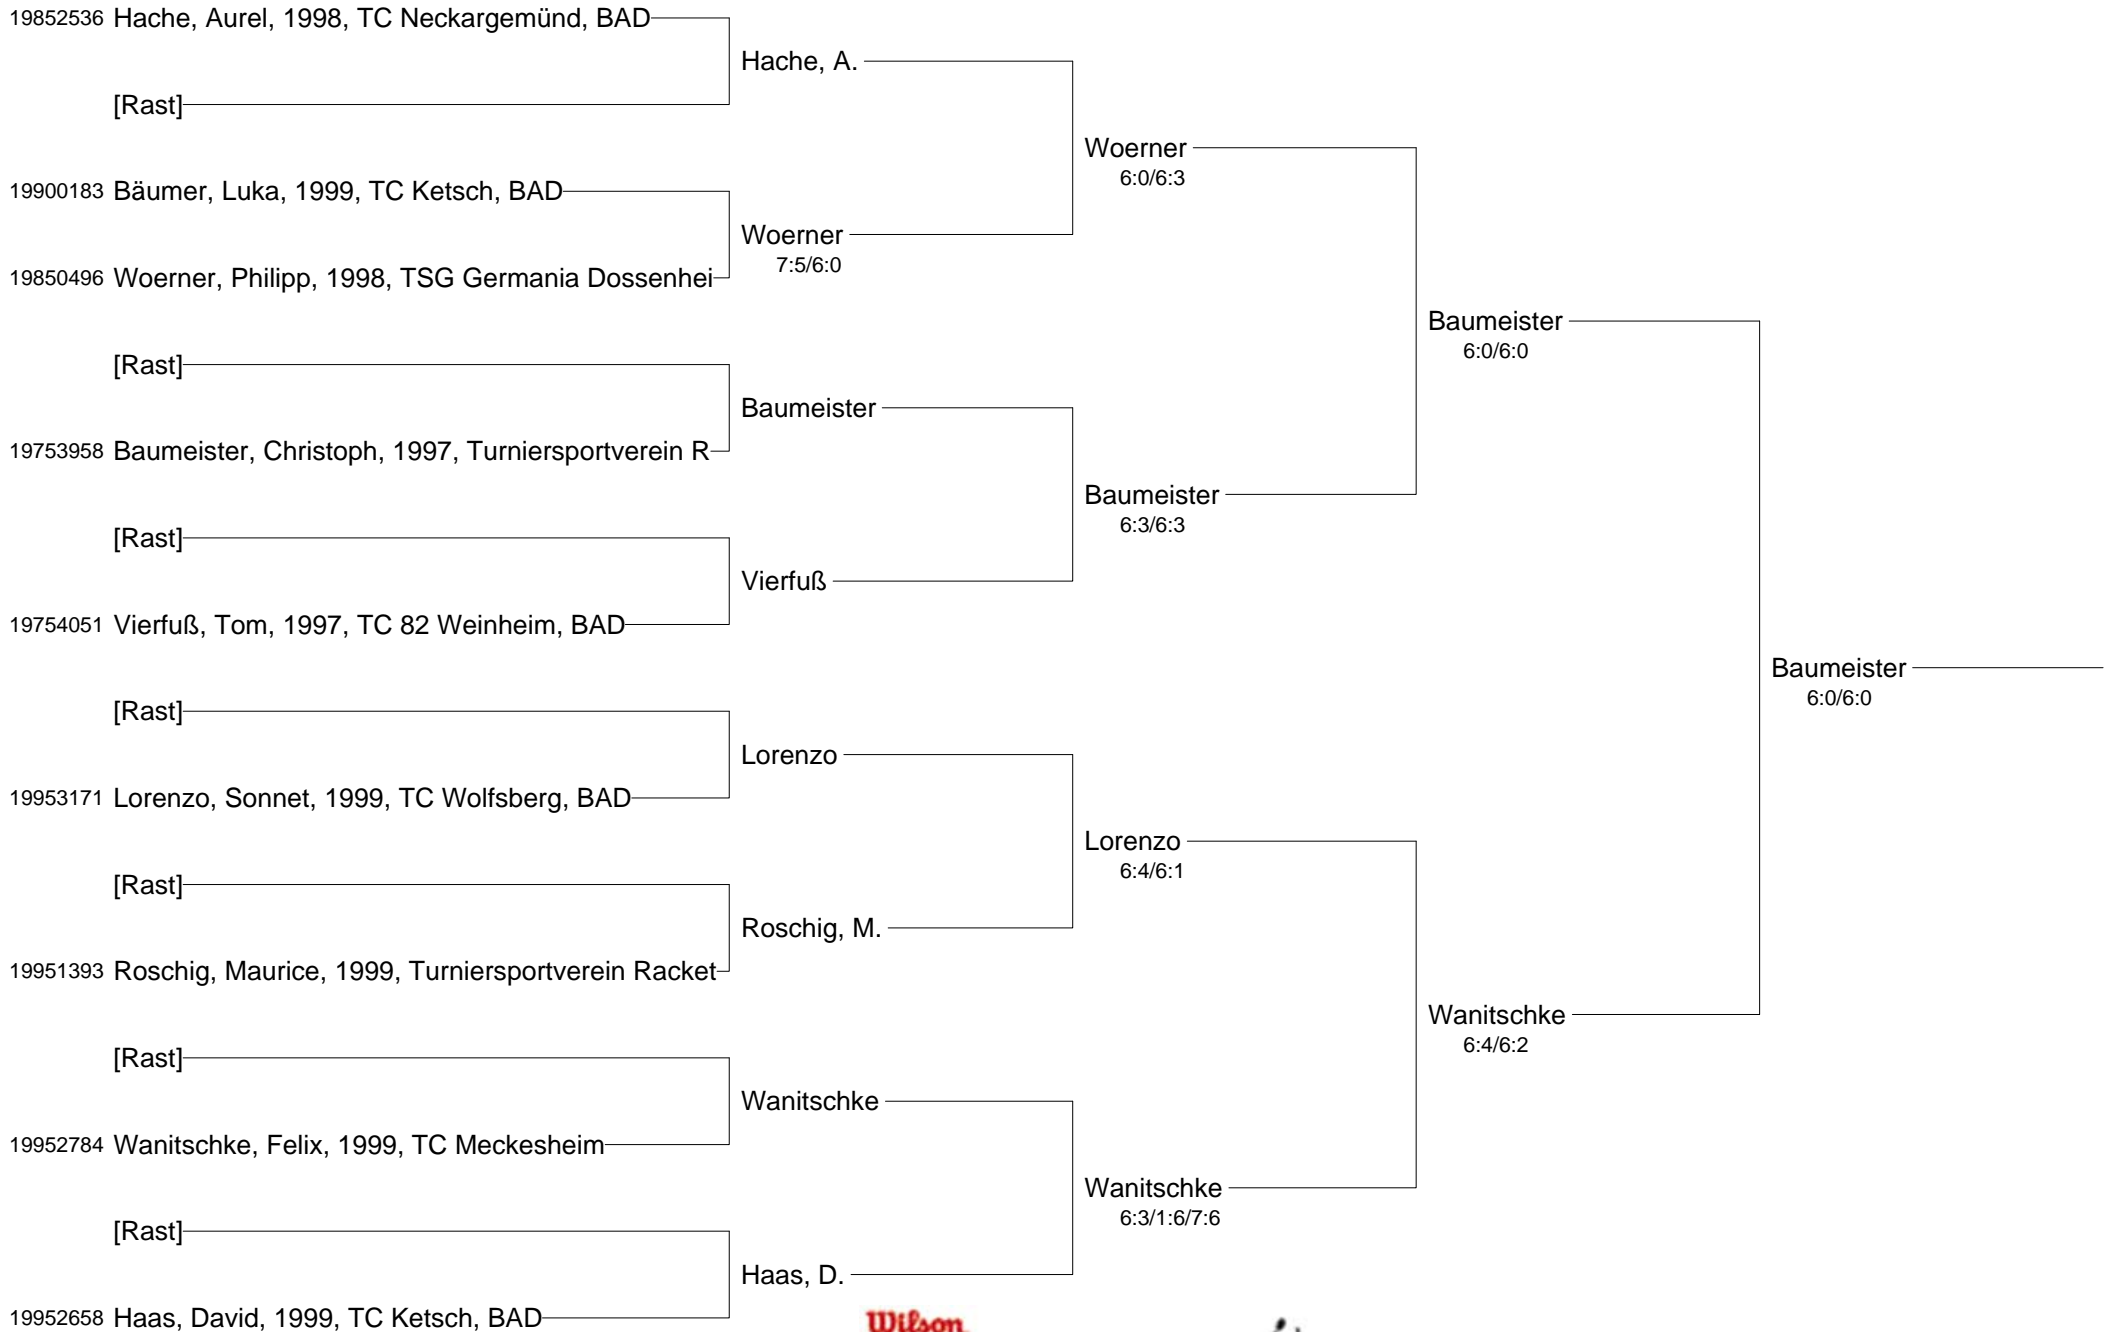

Rhein-Neckar Junior Open
Wilson-Junior-Race 2012
U14 / U16 männlich Nebenrunde