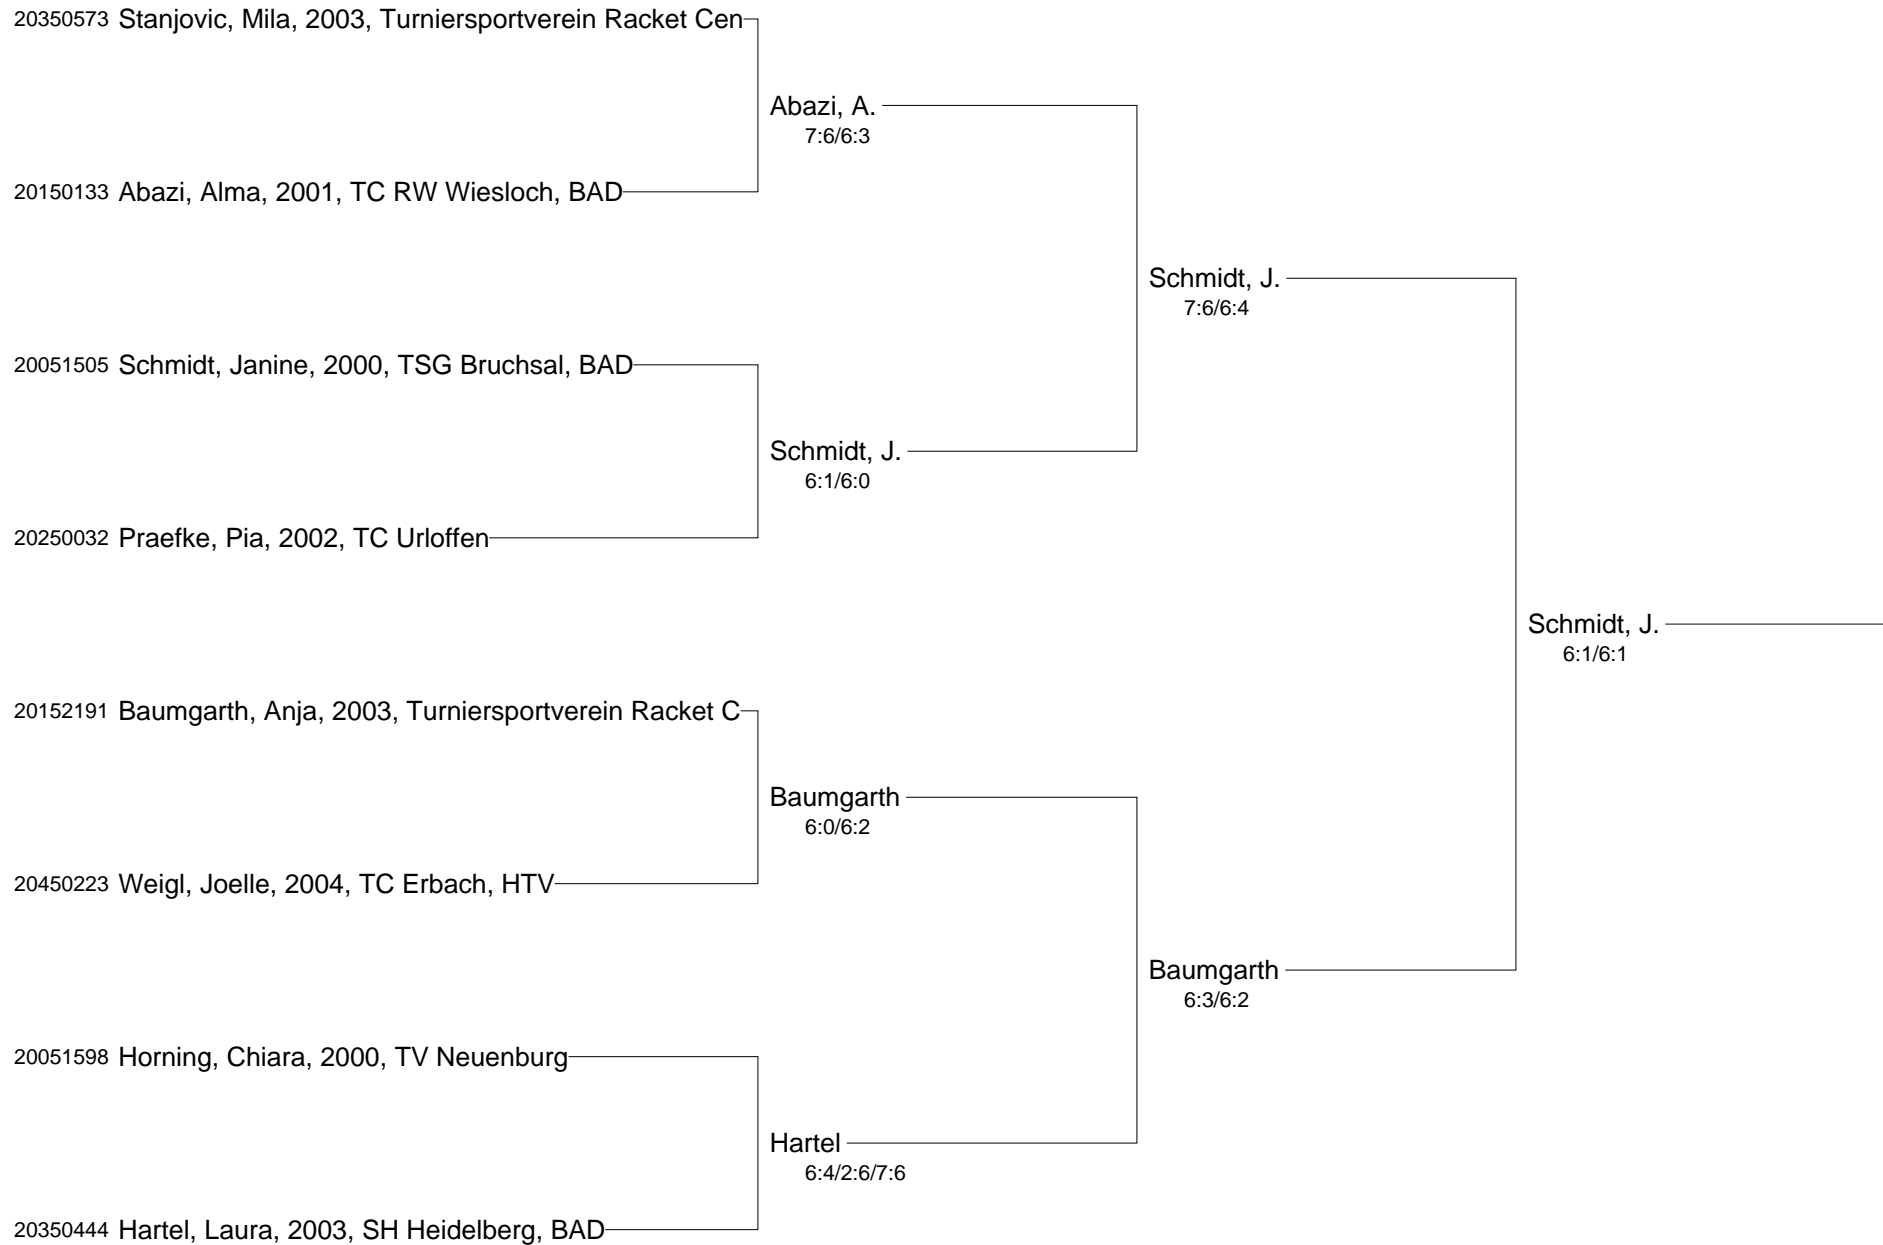

**Rhein-Neckar Junior Open
Wilson-Junior-Race 2012
U10 / U12 weiblich Nebenrunde**