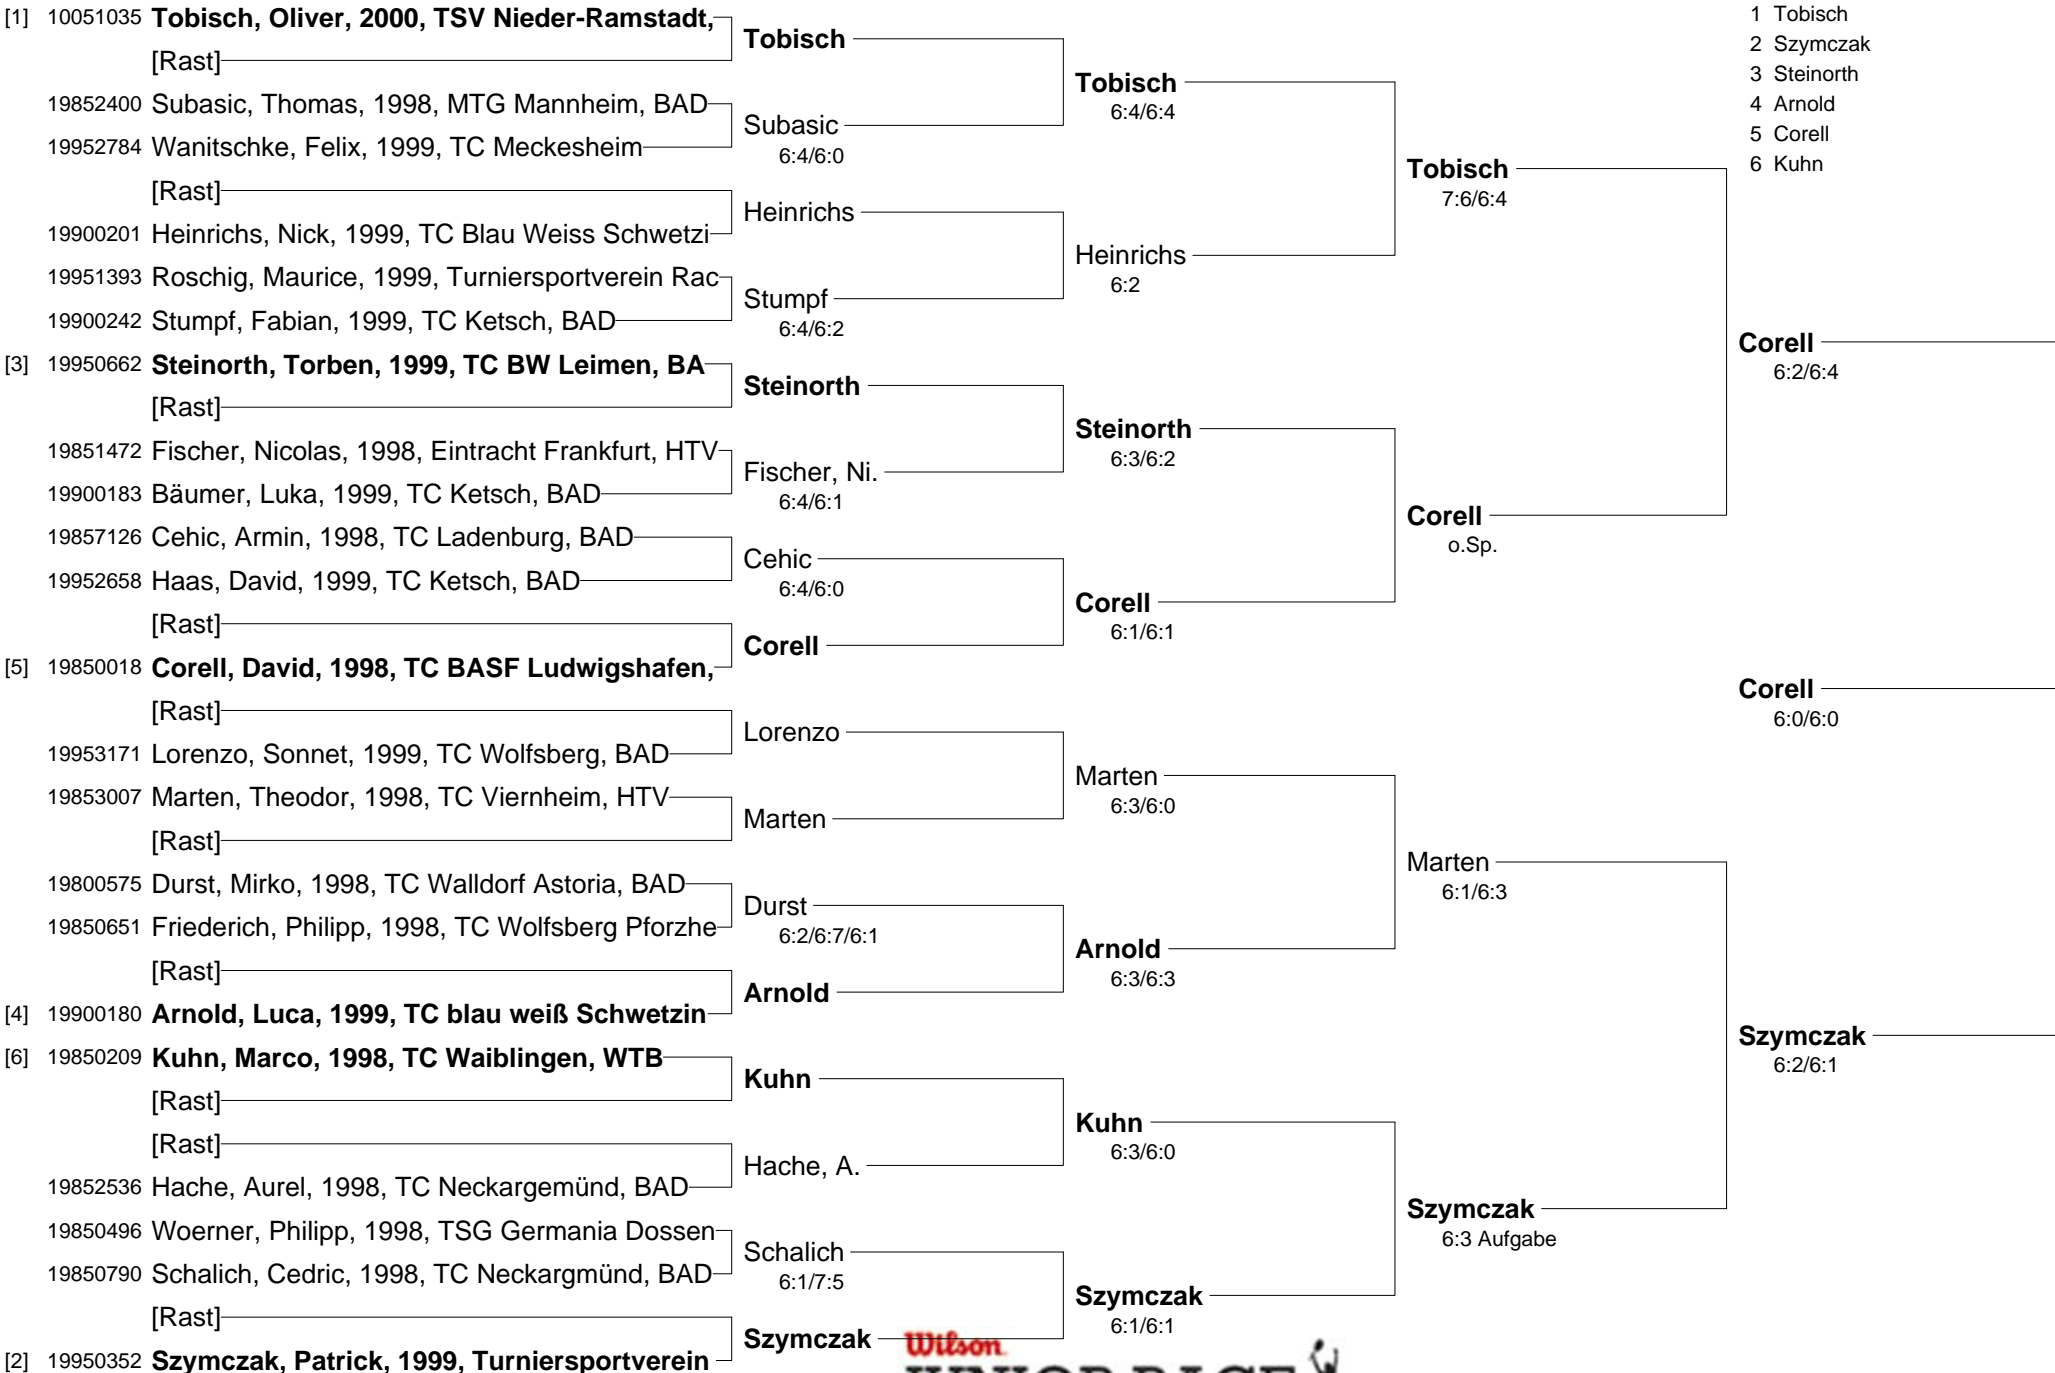

Rhein-Neckar Junior Open Wilson-Junior-Race 2012 U14 männlich

1. Setzung
   1 Tobisch
   2 Szymczak
   3 Steinorth
   4 Arnold
   5 Corell
   6 Kuhn