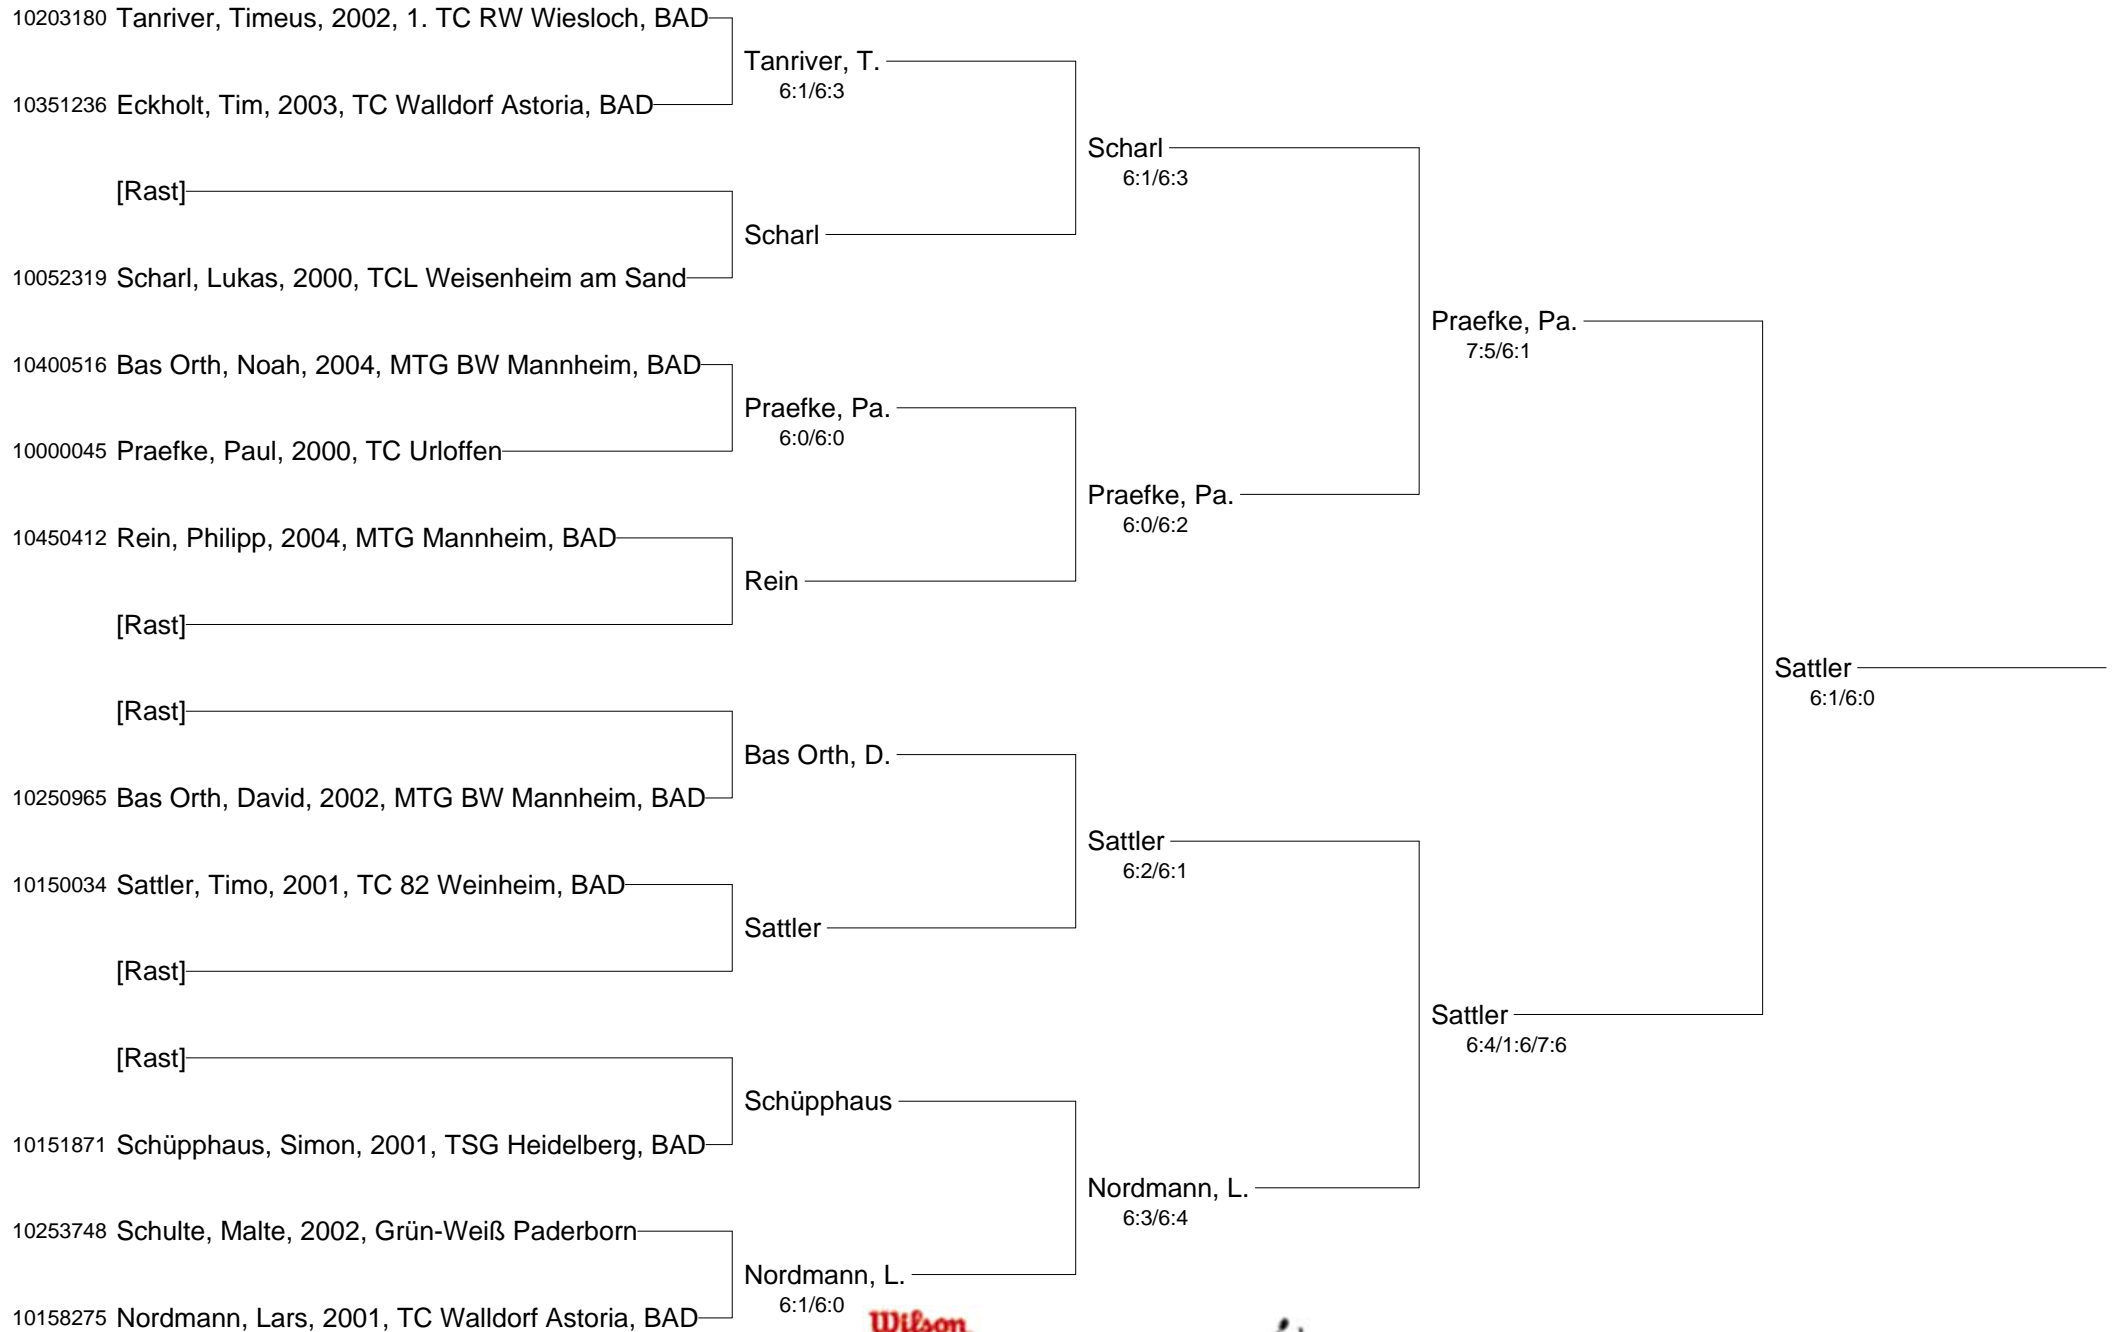

Rhein-Neckar Junior Open
Wilson-Junior-Race 2012
U10 / U12 männlich Nebenrunde