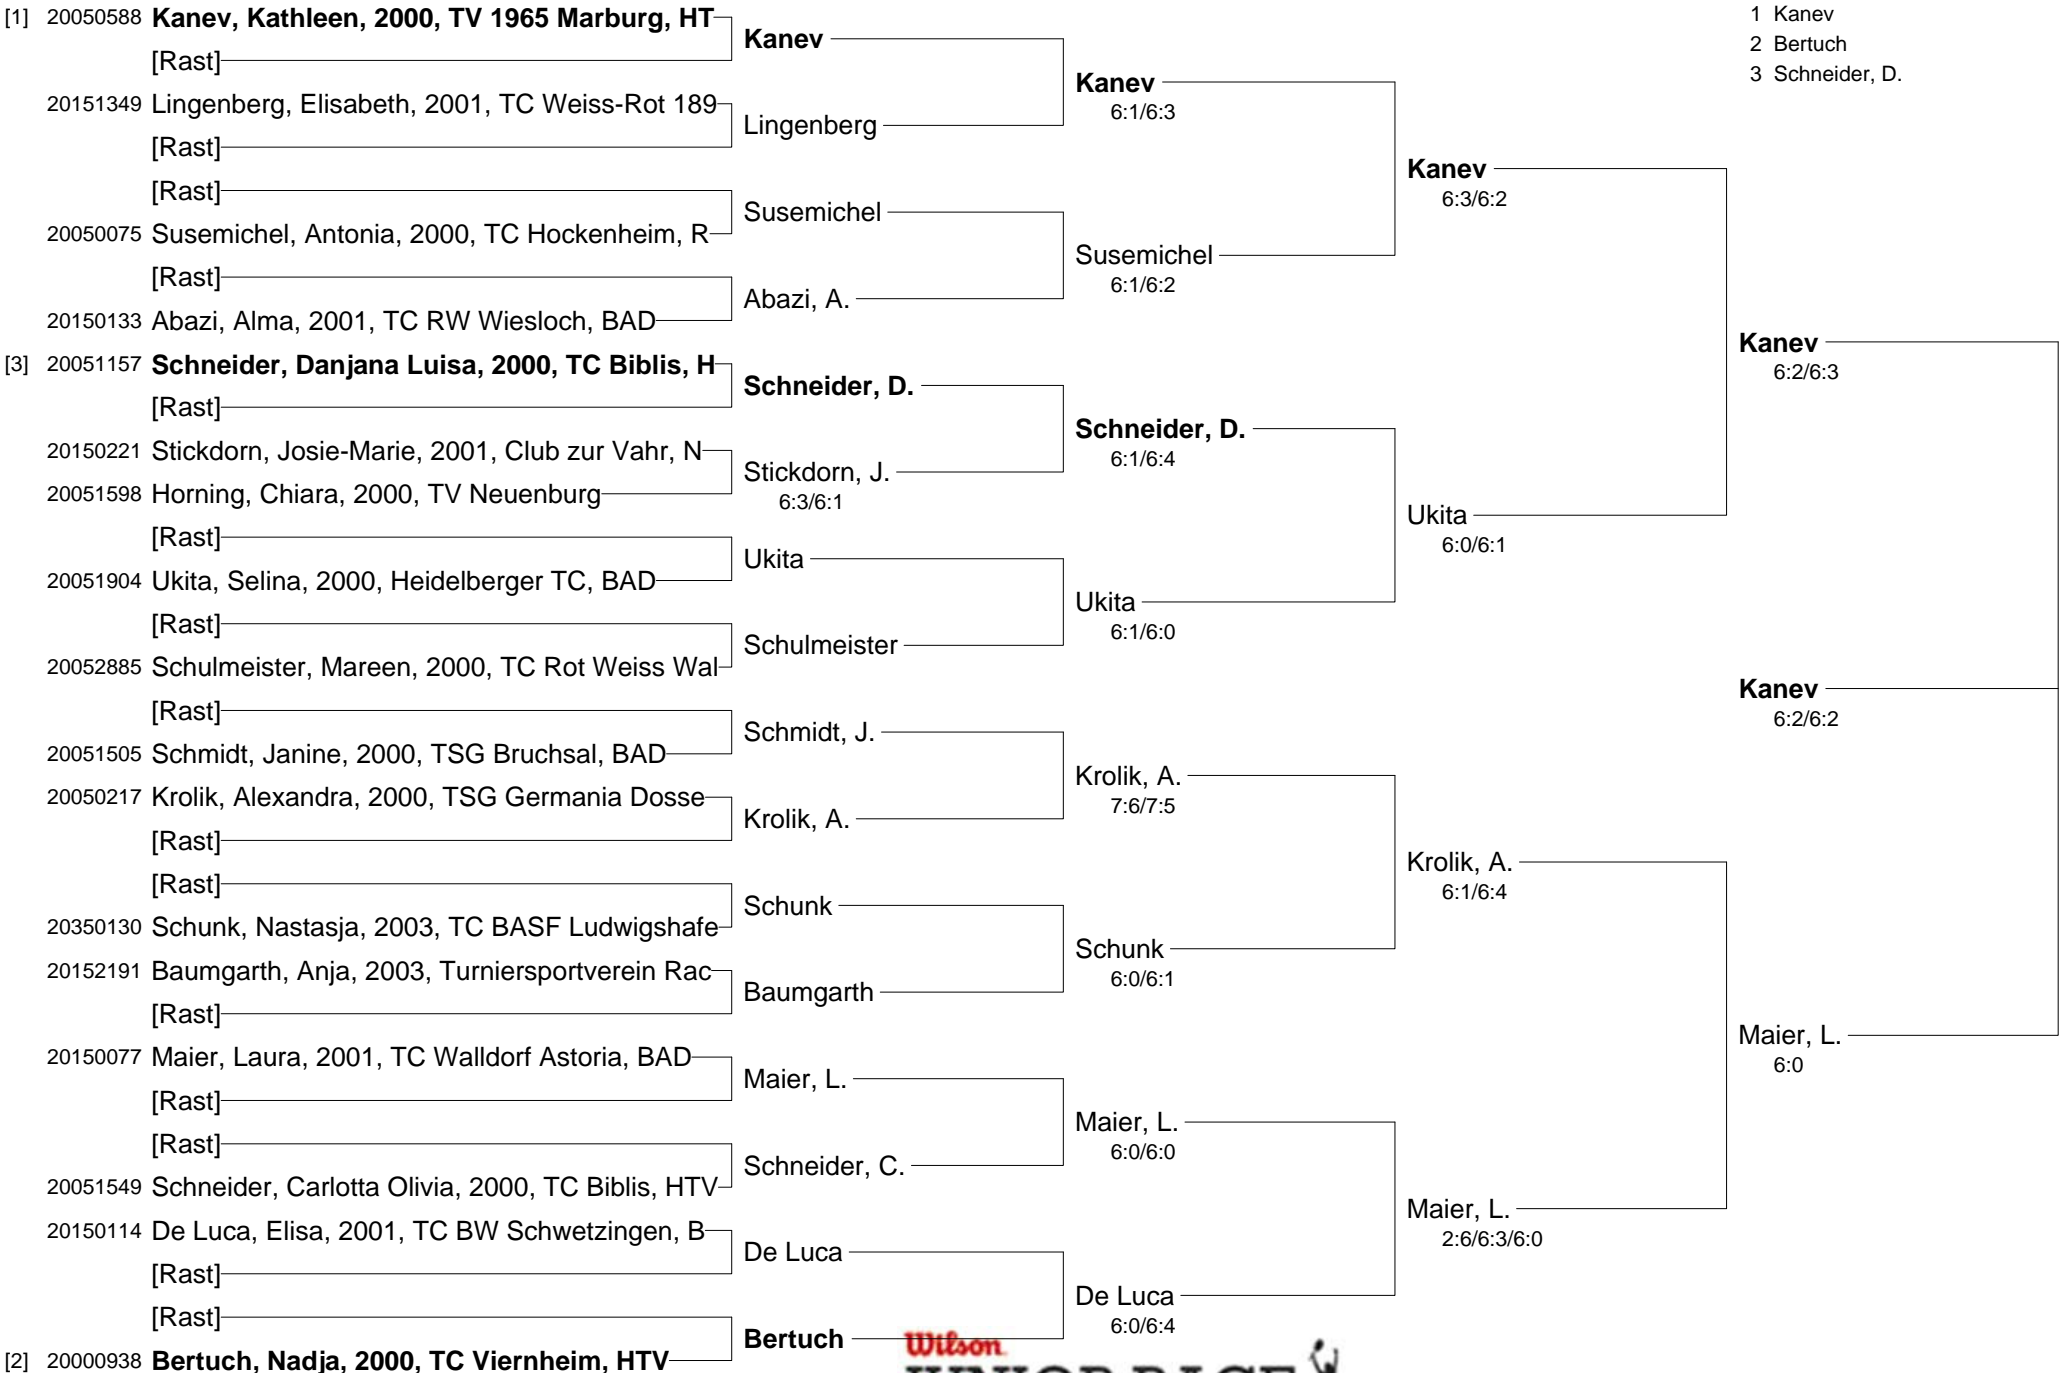

Rhein-Neckar Junior Open Wilson-Junior-Race 2012 U12 weiblich

1. Setzung
   1 Kanev
   2 Bertuch
   3 Schneider, D.