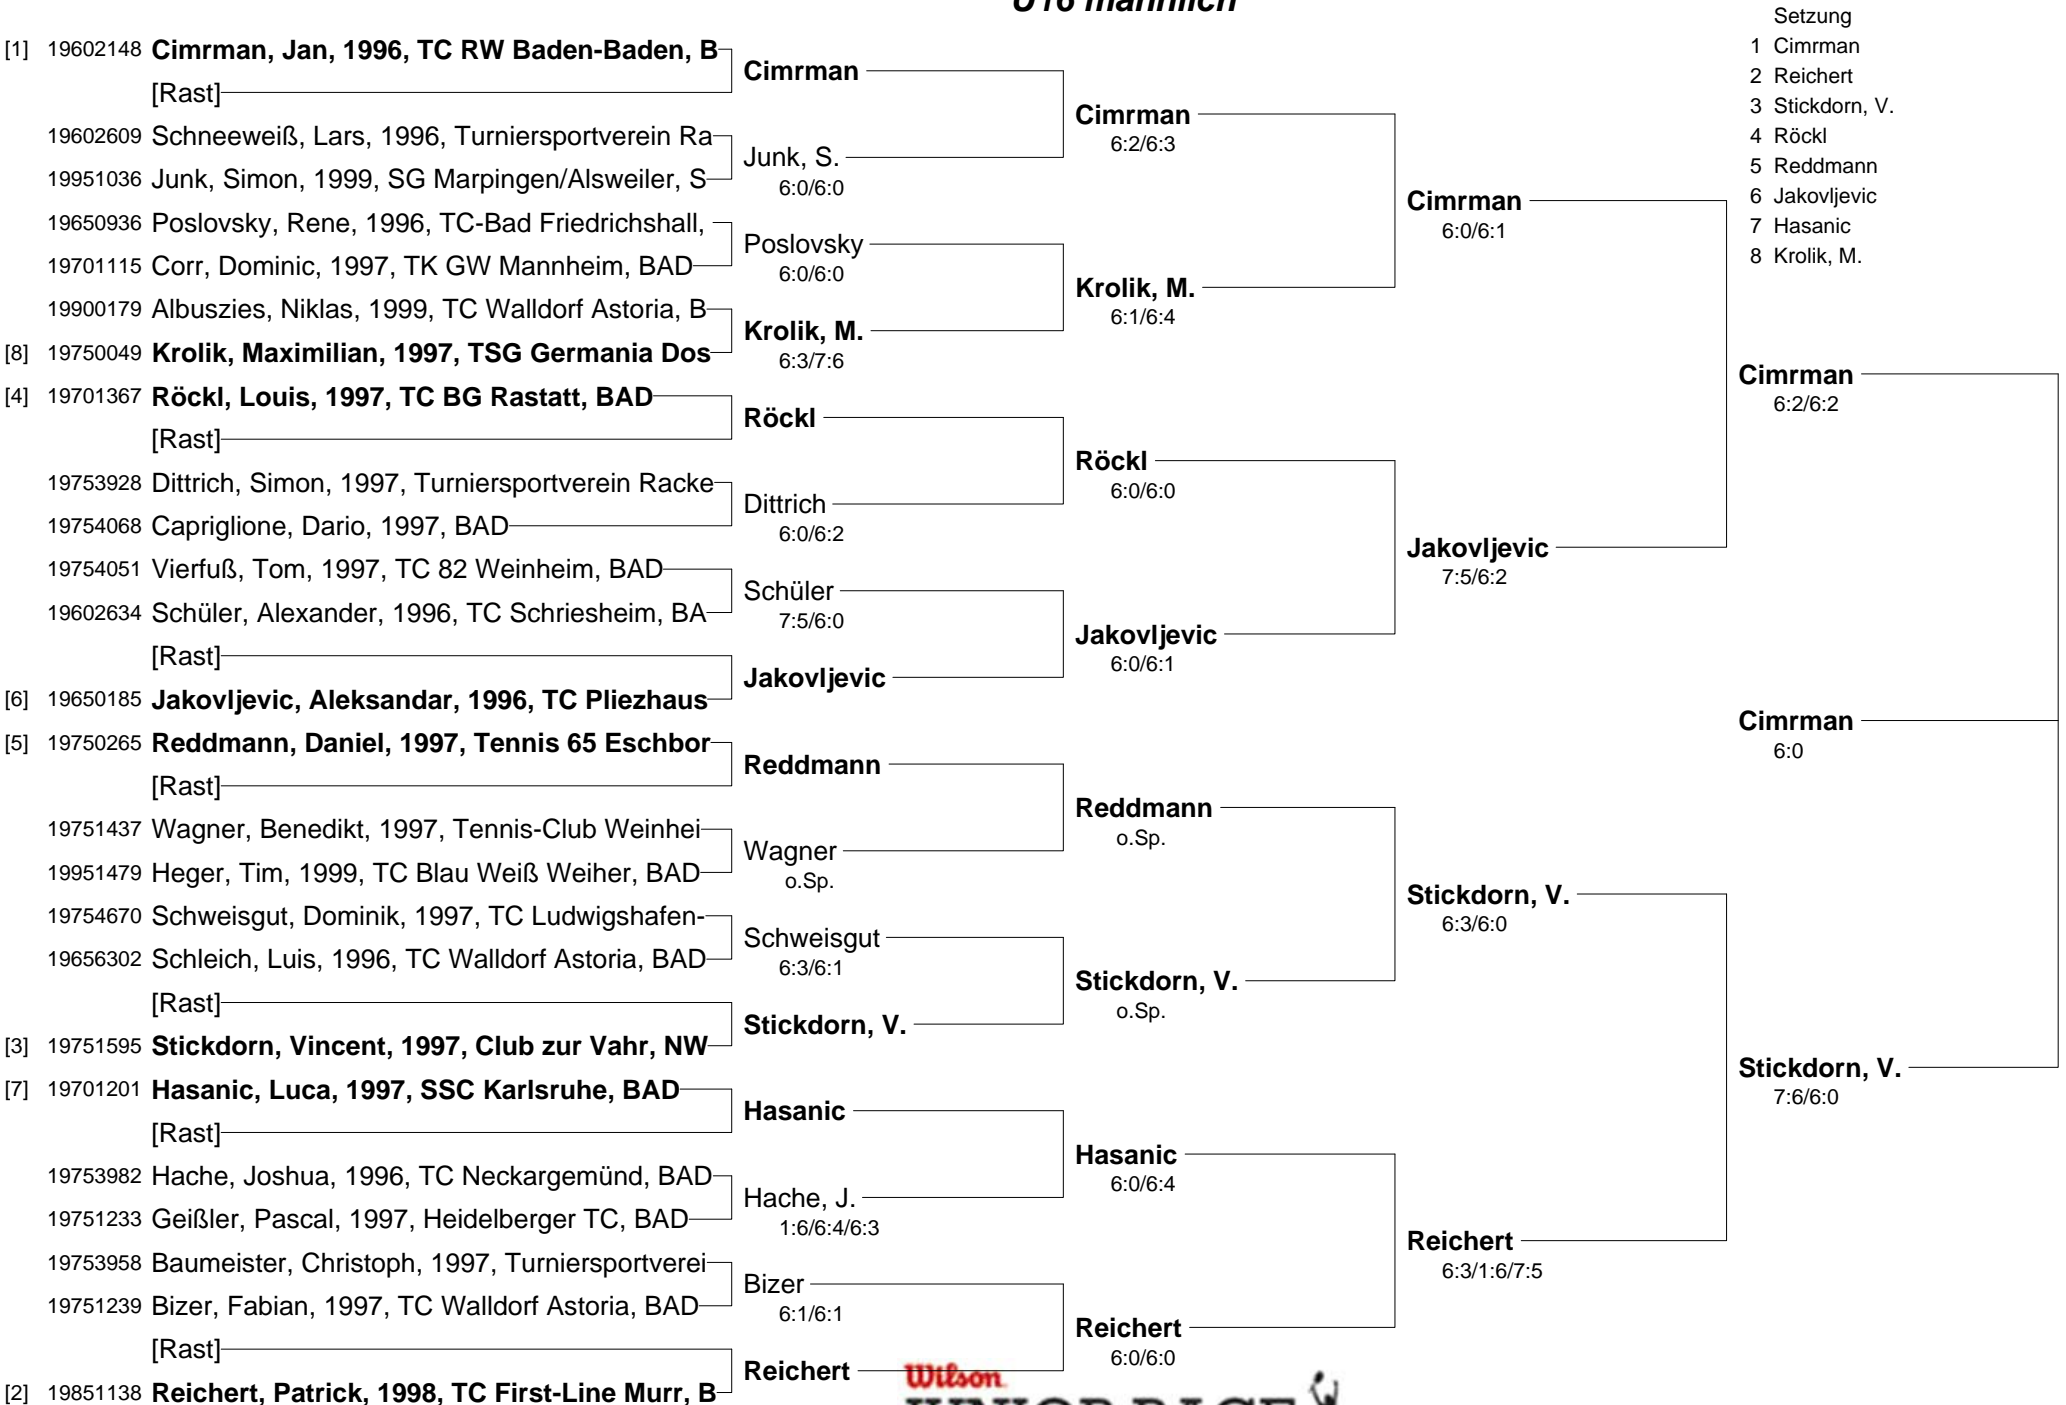

Rhein-Neckar Junior Open Wilson-Junior-Race 2012 U16 männlich

1. Setzung
1. 1 Cimirman
  2. 2 Reichert
  3. 3 Stickdorn, V.
  4. 4 Röckl
  5. 5 Reddmann
  6. 6 Jakovljevic
  7. 7 Hasanic
  8. 8 Krolik, M.