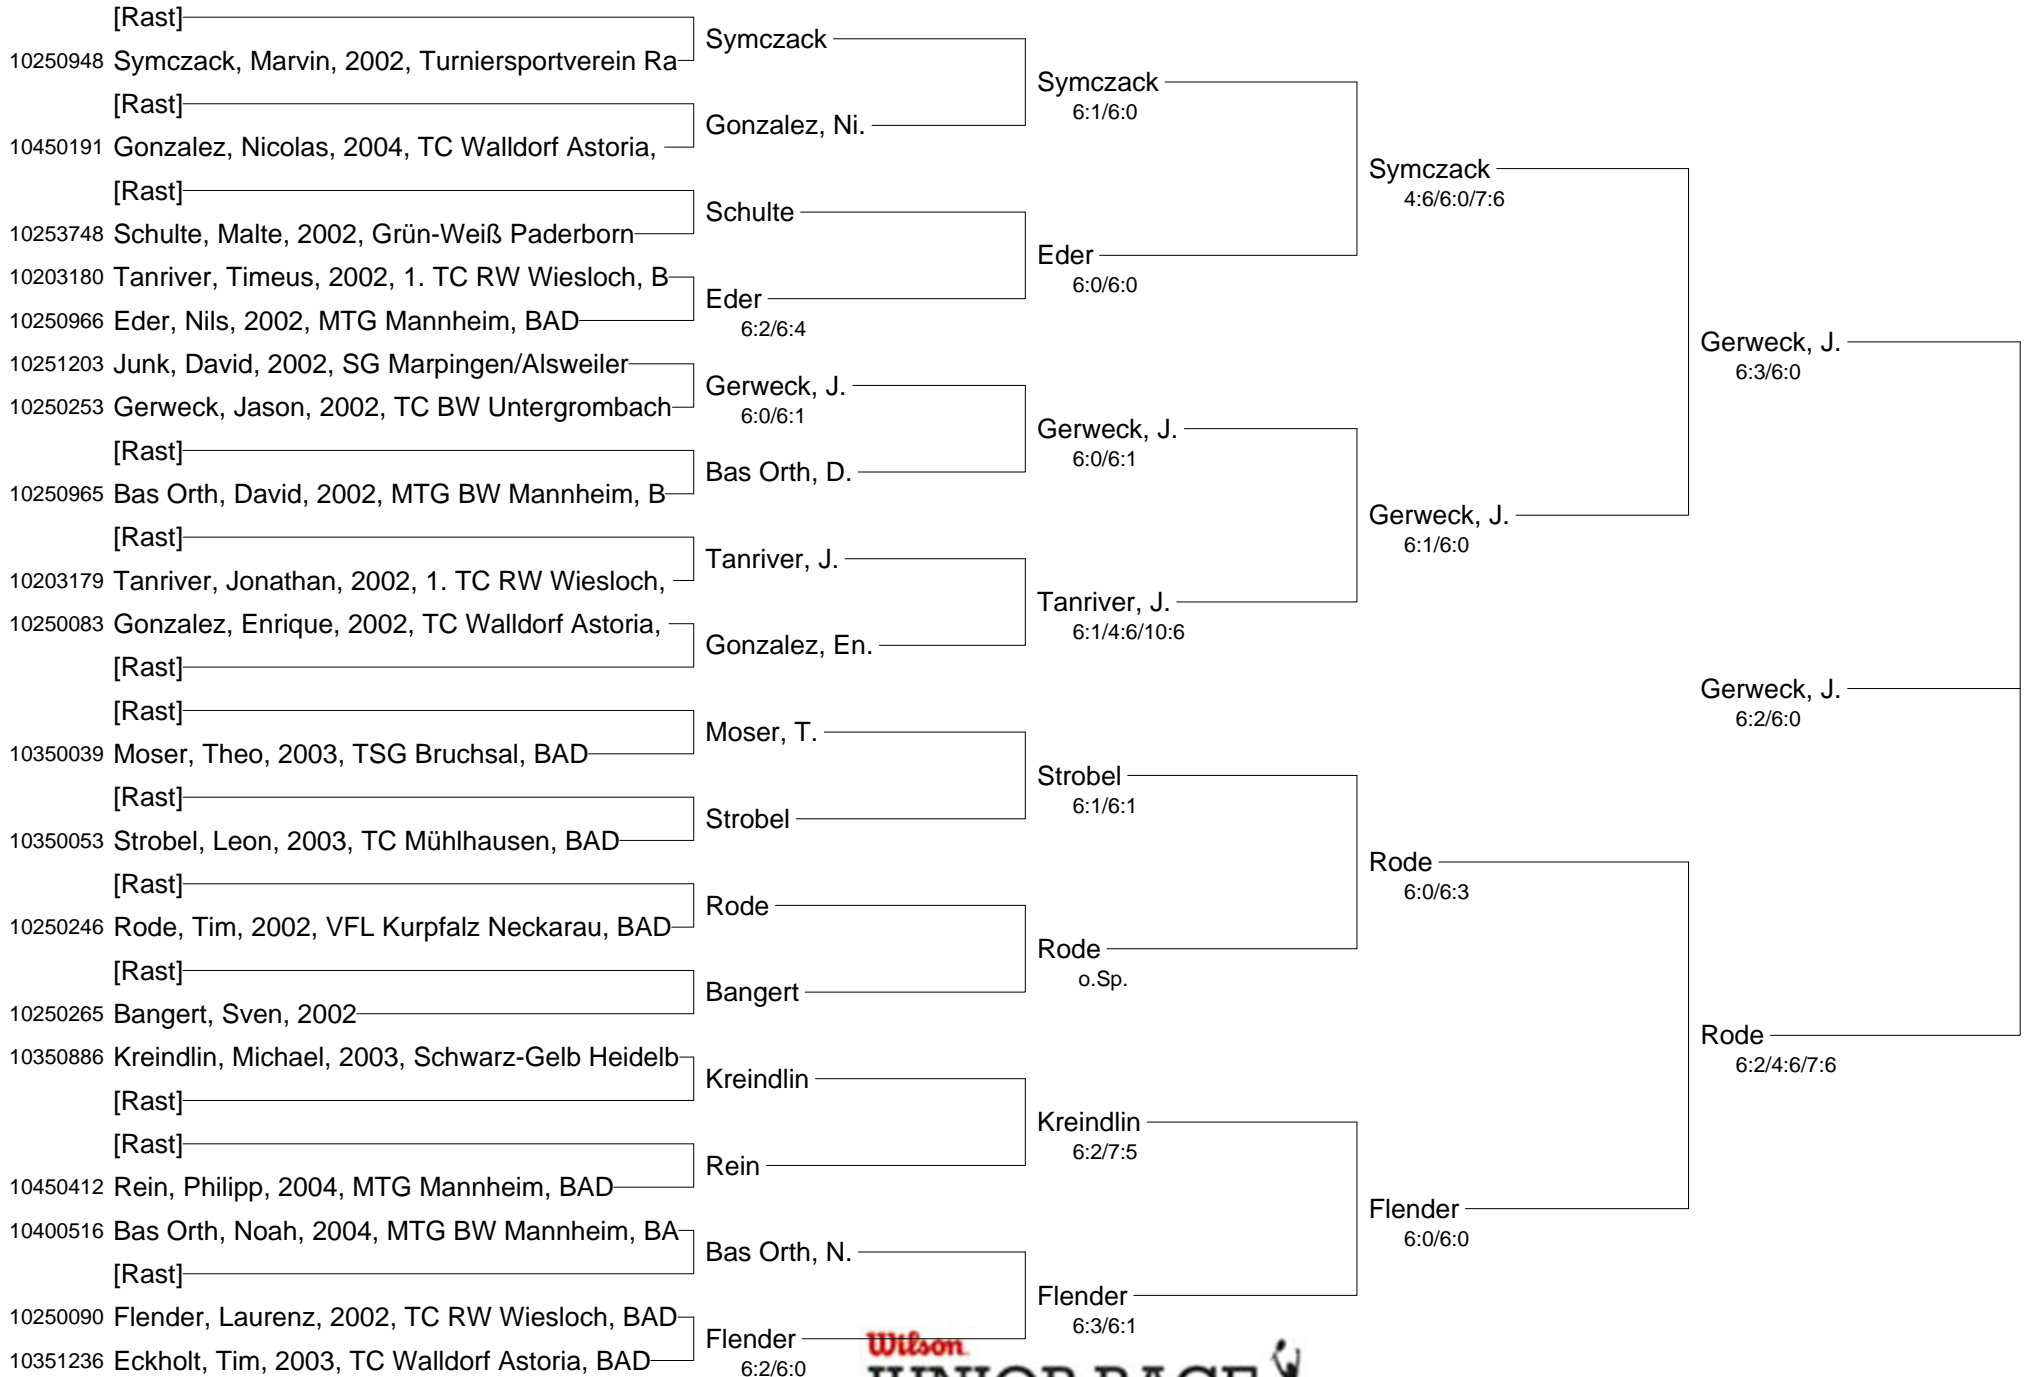

**Rhein-Neckar Junior Open  
Wilson-Junior-Race 2012  
U10 männlich**

**Rhein-Neckar Junior Open  
Wilson-Junior-Race 2012  
U10 weiblich**