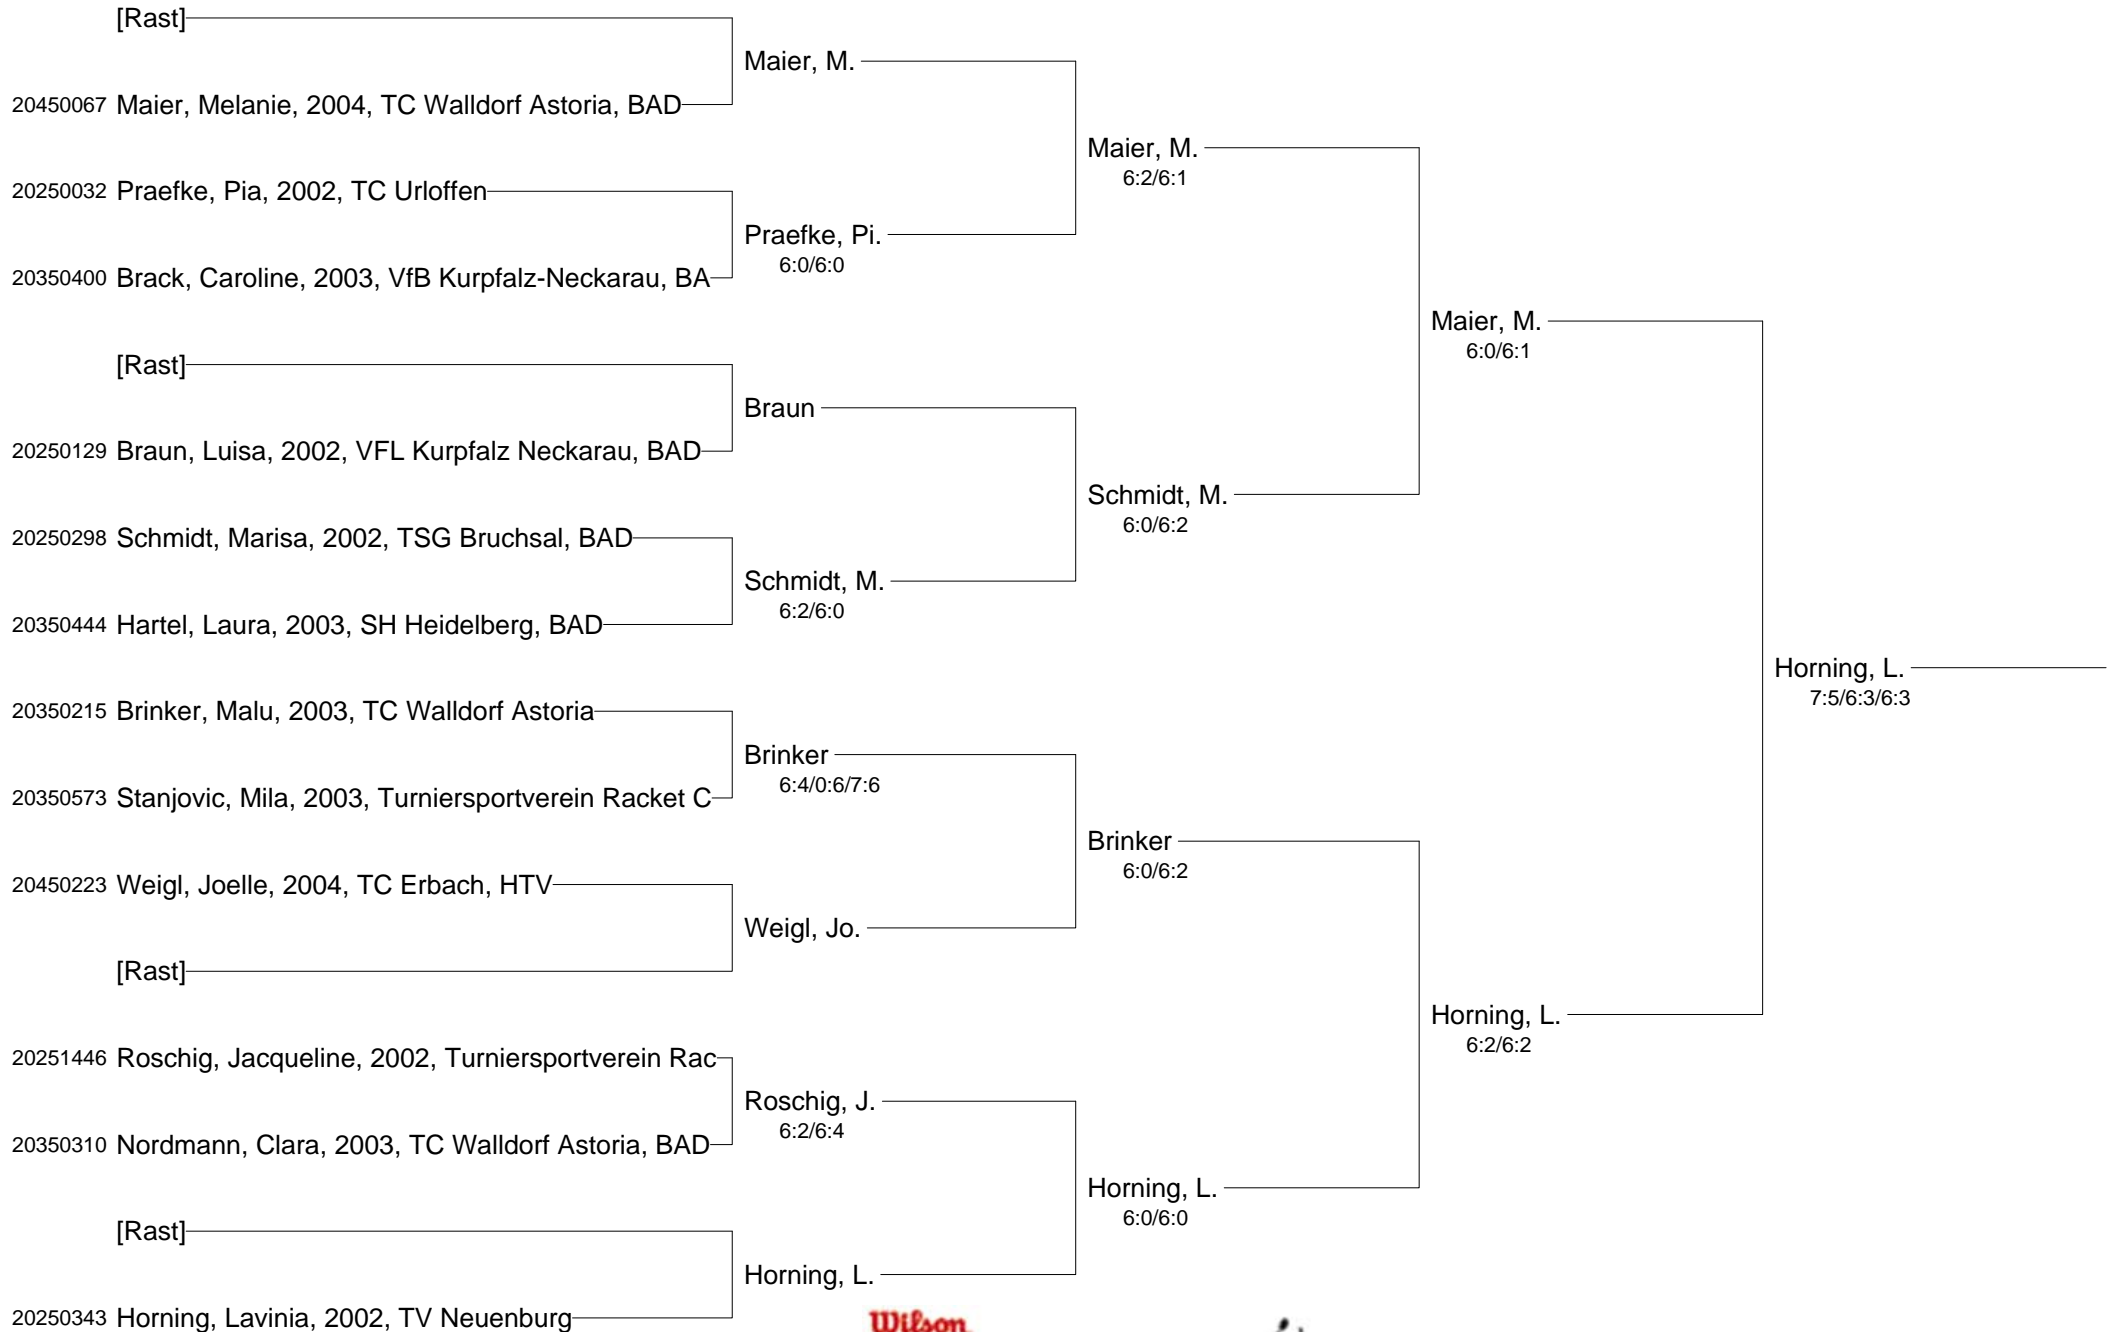

**Rhein-Neckar Junior Open  
Wilson-Junior-Race 2012  
U10 männlich**

**Rhein-Neckar Junior Open  
Wilson-Junior-Race 2012  
U10 weiblich**