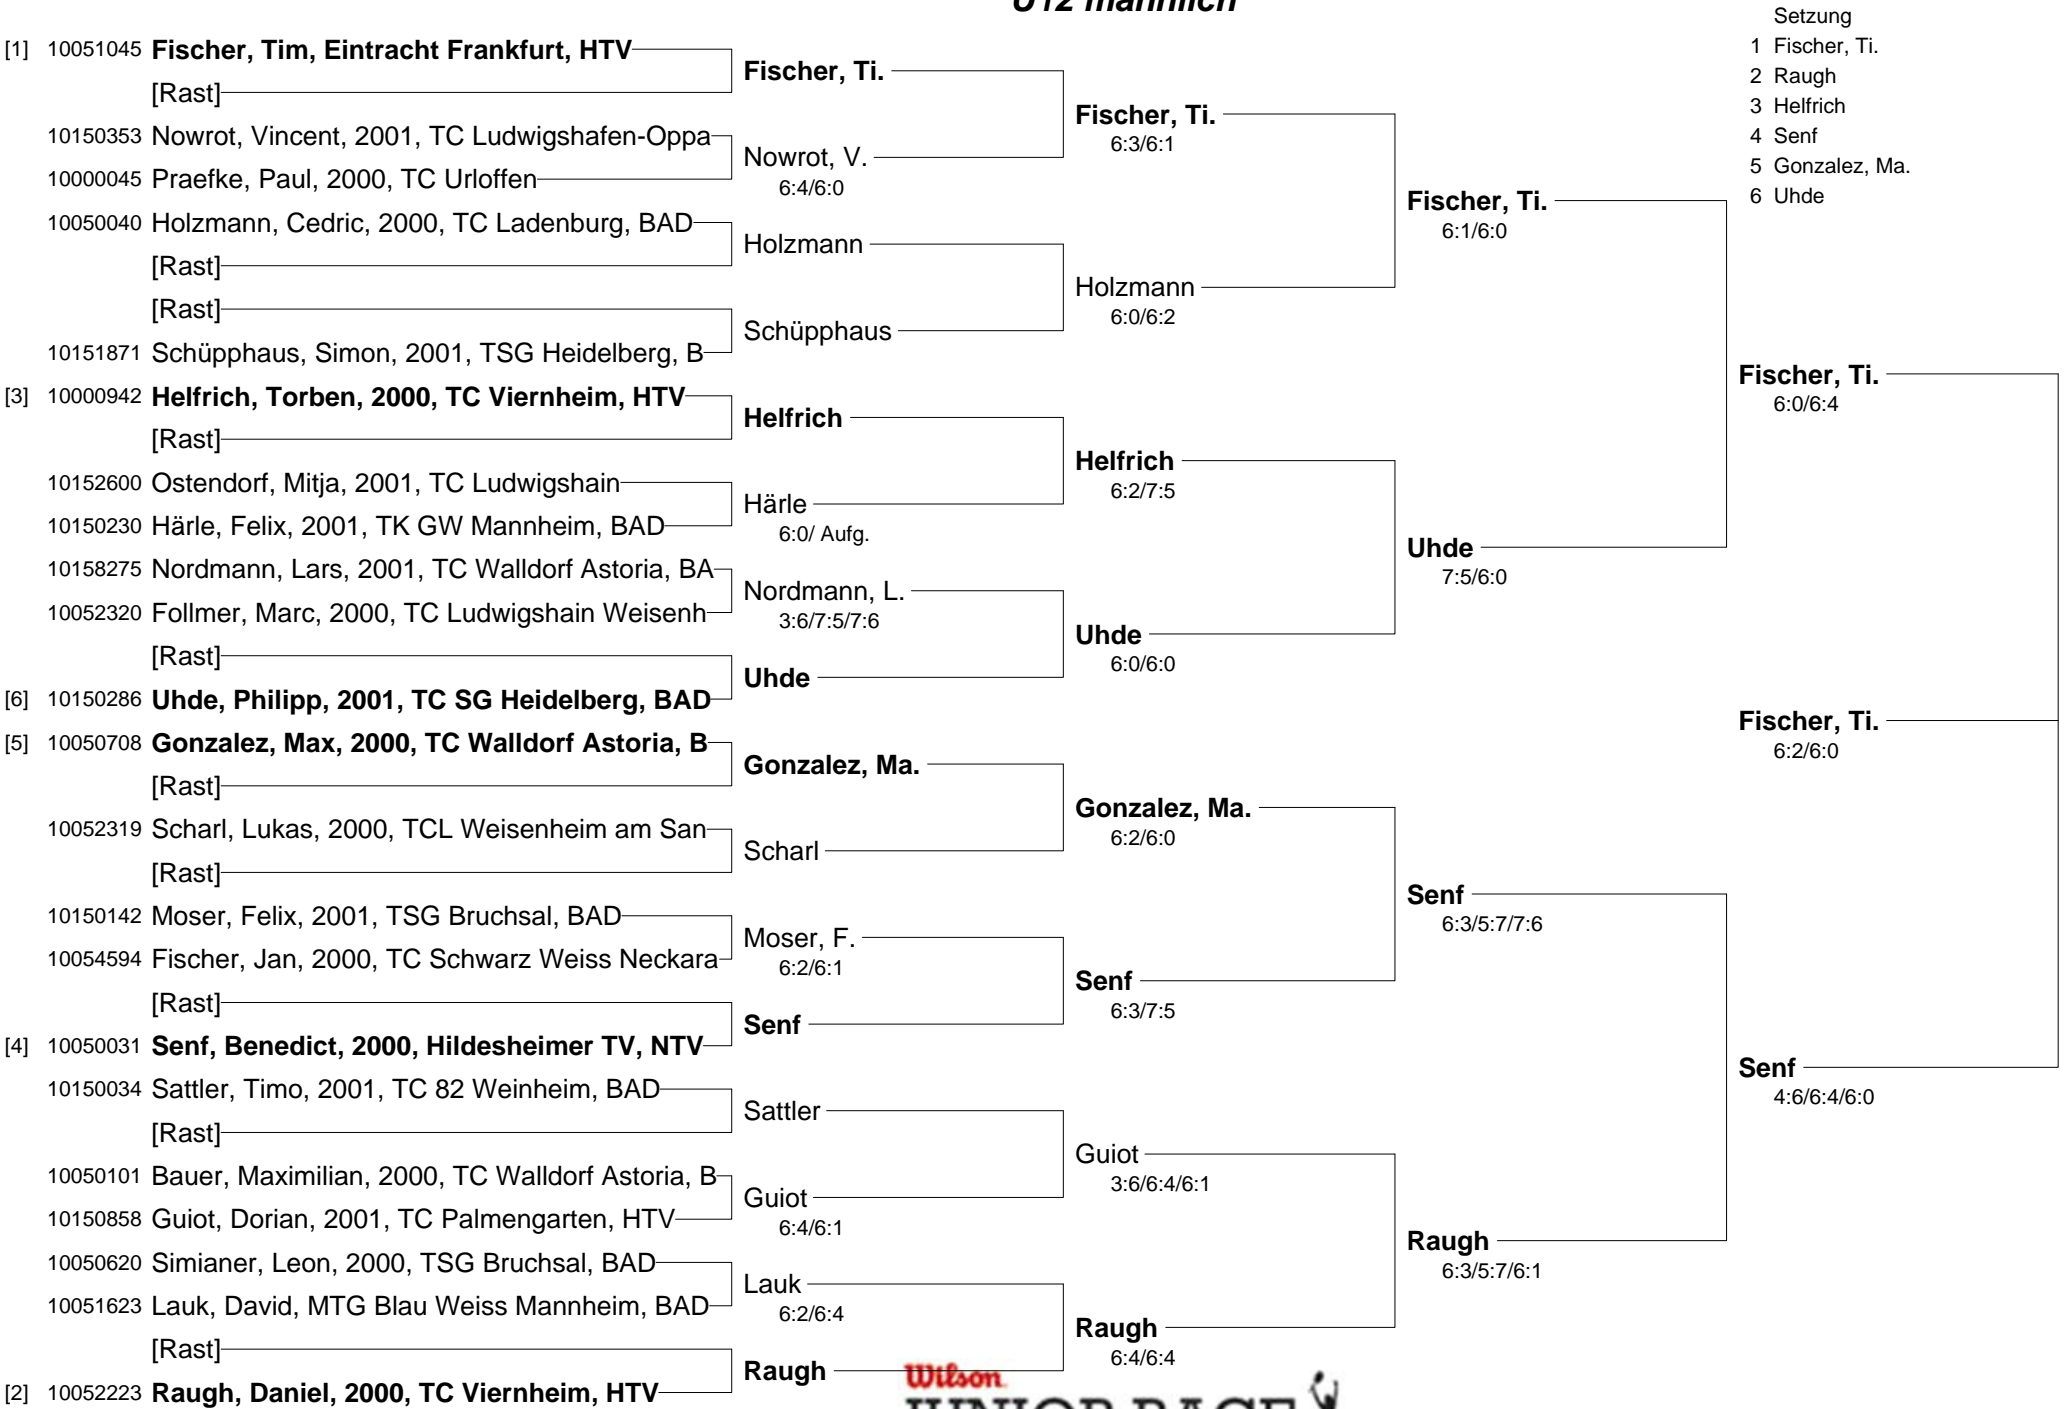

Rhein-Neckar Junior Open Wilson-Junior-Race 2012 U12 männlich